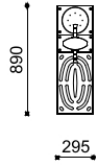

Disegno tecnico: